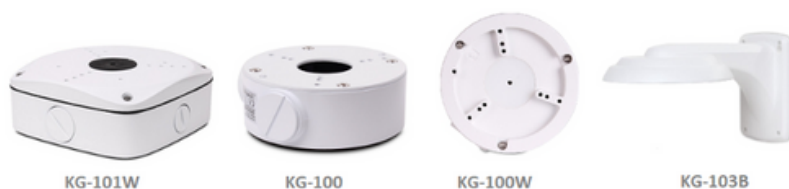

Akcesoria dedykowane:

KG-101W

KG-100

KG-100W

KG-103B